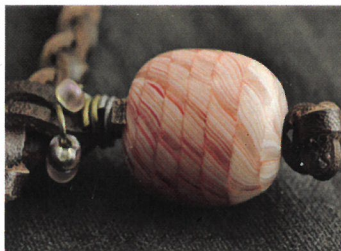

とんぼ玉・アクセサリ
Garastu E Cucina

榎本良夫・美佐子